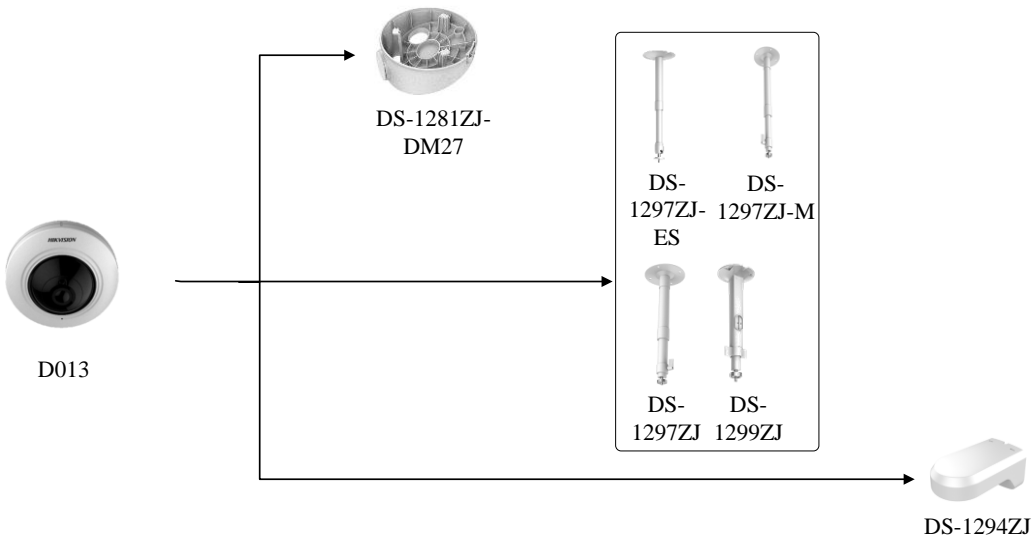

Camera

In-ceiling mount

Pendant Mount

Wall Mount

Corner/Vertica
l pole mount

Rain
shade

Junction
box

Gang
box

No.	Shape	Analog Camera(Turret Camera)	No.	Shape	Analog Camera(Turret Camera)
T001		DS-2CE56C2T-IRM DS-2CE56C0T-IRM (F) DS-2CE56D0T-IRM (F)	T010		DS-2CE56C5T-VFIT3
T002		DS-2CE56H0T-ITPF DS-2CE76D3T-ITPF	T011		DS-2CE56C2T-VFIR3 DS-2CE56D0T-VFIR3F/E
T003		DS-2CE76U1T-ITPF DS-2CE76U0T-ITPF	T012		DS-2CE56D8T-IT3Z (F) (E)
T004		DS-2CE56H0T-ITMF DS-2CE56H0T-ITME DS-2CE56D8T-ITM (F) (E) DS-2CE56H5T-ITM (E)	T013		DS-2CE79U7T-AIT3ZF DS-2CE79H8T-AIT3ZF
T005		DS-2CE76D3T-ITMF DS-2CE76H8T-ITMF DS-2CE76U1T-ITMF DS-2CE76U7T-ITMF DS-2CE76U0T-ITMF	T014		DS-2CE56H0T-IT3Z (F) (E) DS-2CE79U8T-IT3Z DS-2CE79D3T-IT3ZF DS-2CE79H8T-IT3ZF DS-2CE79U1T-IT3ZF DS-2CE79U7T-IT3ZF
T006		DS-2CE56C0T-IR (P) (F) DS-2CE56C2T-IR (P)	T015		DS-2CE78D3T-IT3F DS-2CE78H8T-IT1/3F DS-2CE78U1T-IT1/3F DS-2CE78U7T-IT1/3F DS-2CE78U0T-IT3F
T008		DS-2CE56D0T-IR (P) (F) DS-2CE56D0T-I2 (P) FD DS-2CE56D0T-I2 (P) FB	T016		DS-2CE56C0T-IT1 (F) (E) / IT3 (F) (E) DS-2CE56D0T-IT1 (F) (E) / IT3 (F) (E) DS-2CE56H1T-IT1 (E) / IT3 (E) DS-2CC52D9T-IT3E DS-2CE56D8T-IT1 (F) (E) / IT3 (F) (E) DS-2CE56H5T-IT1 (E) / IT3 (E) DS-2CE56H0T-IT1/3 (F) (E) DS-2CE56C5T-IT3
T008		DS-2CE55A2P (N) -VFIR3 DS-2CE55C2P (N) -VFIR3 DS-2CE55F5P (N) -VFIR3	T017		DS-2CE71D8T-PIRL (O) DS-2CE71D0T-PIRL (P) (O) DS-2CE71H0T-PIRL (P) (O)
T009		DS-2CE56C2T-IT1/IT3 DS-2CE56C5T-IT1/IT3	T018		DS-2CE78U8T-IT3
			T019		DS-2CE72DFT-F