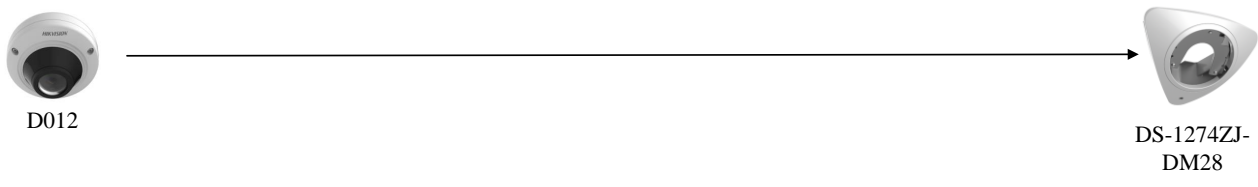

Camera

In-ceiling mount

Pendant Mount

Wall Mount

Corner/Vertica
l pole mount

Rain
shade

Junction
box

Gang
box

No.	Shape	Analog Camera(Turret Camera)	No.	Shape	Analog Camera(Turret Camera)
T001		DS-2CE56C2T-IRM DS-2CE56C0T-IRM (F) DS-2CE56D0T-IRM (F)	T010		DS-2CE56C5T-VFIT3
T002		DS-2CE56H0T-ITPF DS-2CE76D3T-ITPF	T011		DS-2CE56C2T-VFIR3 DS-2CE56D0T-VFIR3F/E
T003		DS-2CE76U1T-ITPF DS-2CE76U0T-ITPF	T012		DS-2CE56D8T-IT3Z (F) (E)
T004		DS-2CE56H0T-ITMF DS-2CE56H0T-ITME DS-2CE56D8T-ITM (F) (E) DS-2CE56H5T-ITM (E)	T013		DS-2CE79U7T-AIT3ZF DS-2CE79H8T-AIT3ZF
T005		DS-2CE76D3T-ITMF DS-2CE76H8T-ITMF DS-2CE76U1T-ITMF DS-2CE76U7T-ITMF DS-2CE76U0T-ITMF	T014		DS-2CE56H0T-IT3Z (F) (E) DS-2CE79U8T-IT3Z DS-2CE79D3T-IT3ZF DS-2CE79H8T-IT3ZF DS-2CE79U1T-IT3ZF DS-2CE79U7T-IT3ZF
T006		DS-2CE56C0T-IR (P) (F) DS-2CE56C2T-IR (P)	T015		DS-2CE78D3T-IT3F DS-2CE78H8T-IT1/3F DS-2CE78U1T-IT1/3F DS-2CE78U7T-IT1/3F DS-2CE78U0T-IT3F
T008		DS-2CE56D0T-IR (P) (F) DS-2CE56D0T-I2 (P) FD DS-2CE56D0T-I2 (P) FB	T016		DS-2CE56C0T-IT1 (F) (E) / IT3 (F) (E) DS-2CE56D0T-IT1 (F) (E) / IT3 (F) (E) DS-2CE56H1T-IT1 (E) / IT3 (E) DS-2CC52D9T-IT3E DS-2CE56D8T-IT1 (F) (E) / IT3 (F) (E) DS-2CE56H5T-IT1 (E) / IT3 (E) DS-2CE56H0T-IT1/3 (F) (E) DS-2CE56C5T-IT3
T008		DS-2CE55A2P (N) -VFIR3 DS-2CE55C2P (N) -VFIR3 DS-2CE55F5P (N) -VFIR3	T017		DS-2CE71D8T-PIRL (O) DS-2CE71D0T-PIRL (P) (O) DS-2CE71H0T-PIRL (P) (O)
T009		DS-2CE56C2T-IT1/IT3 DS-2CE56C5T-IT1/IT3	T018		DS-2CE78U8T-IT3
			T019		DS-2CE72DFT-F