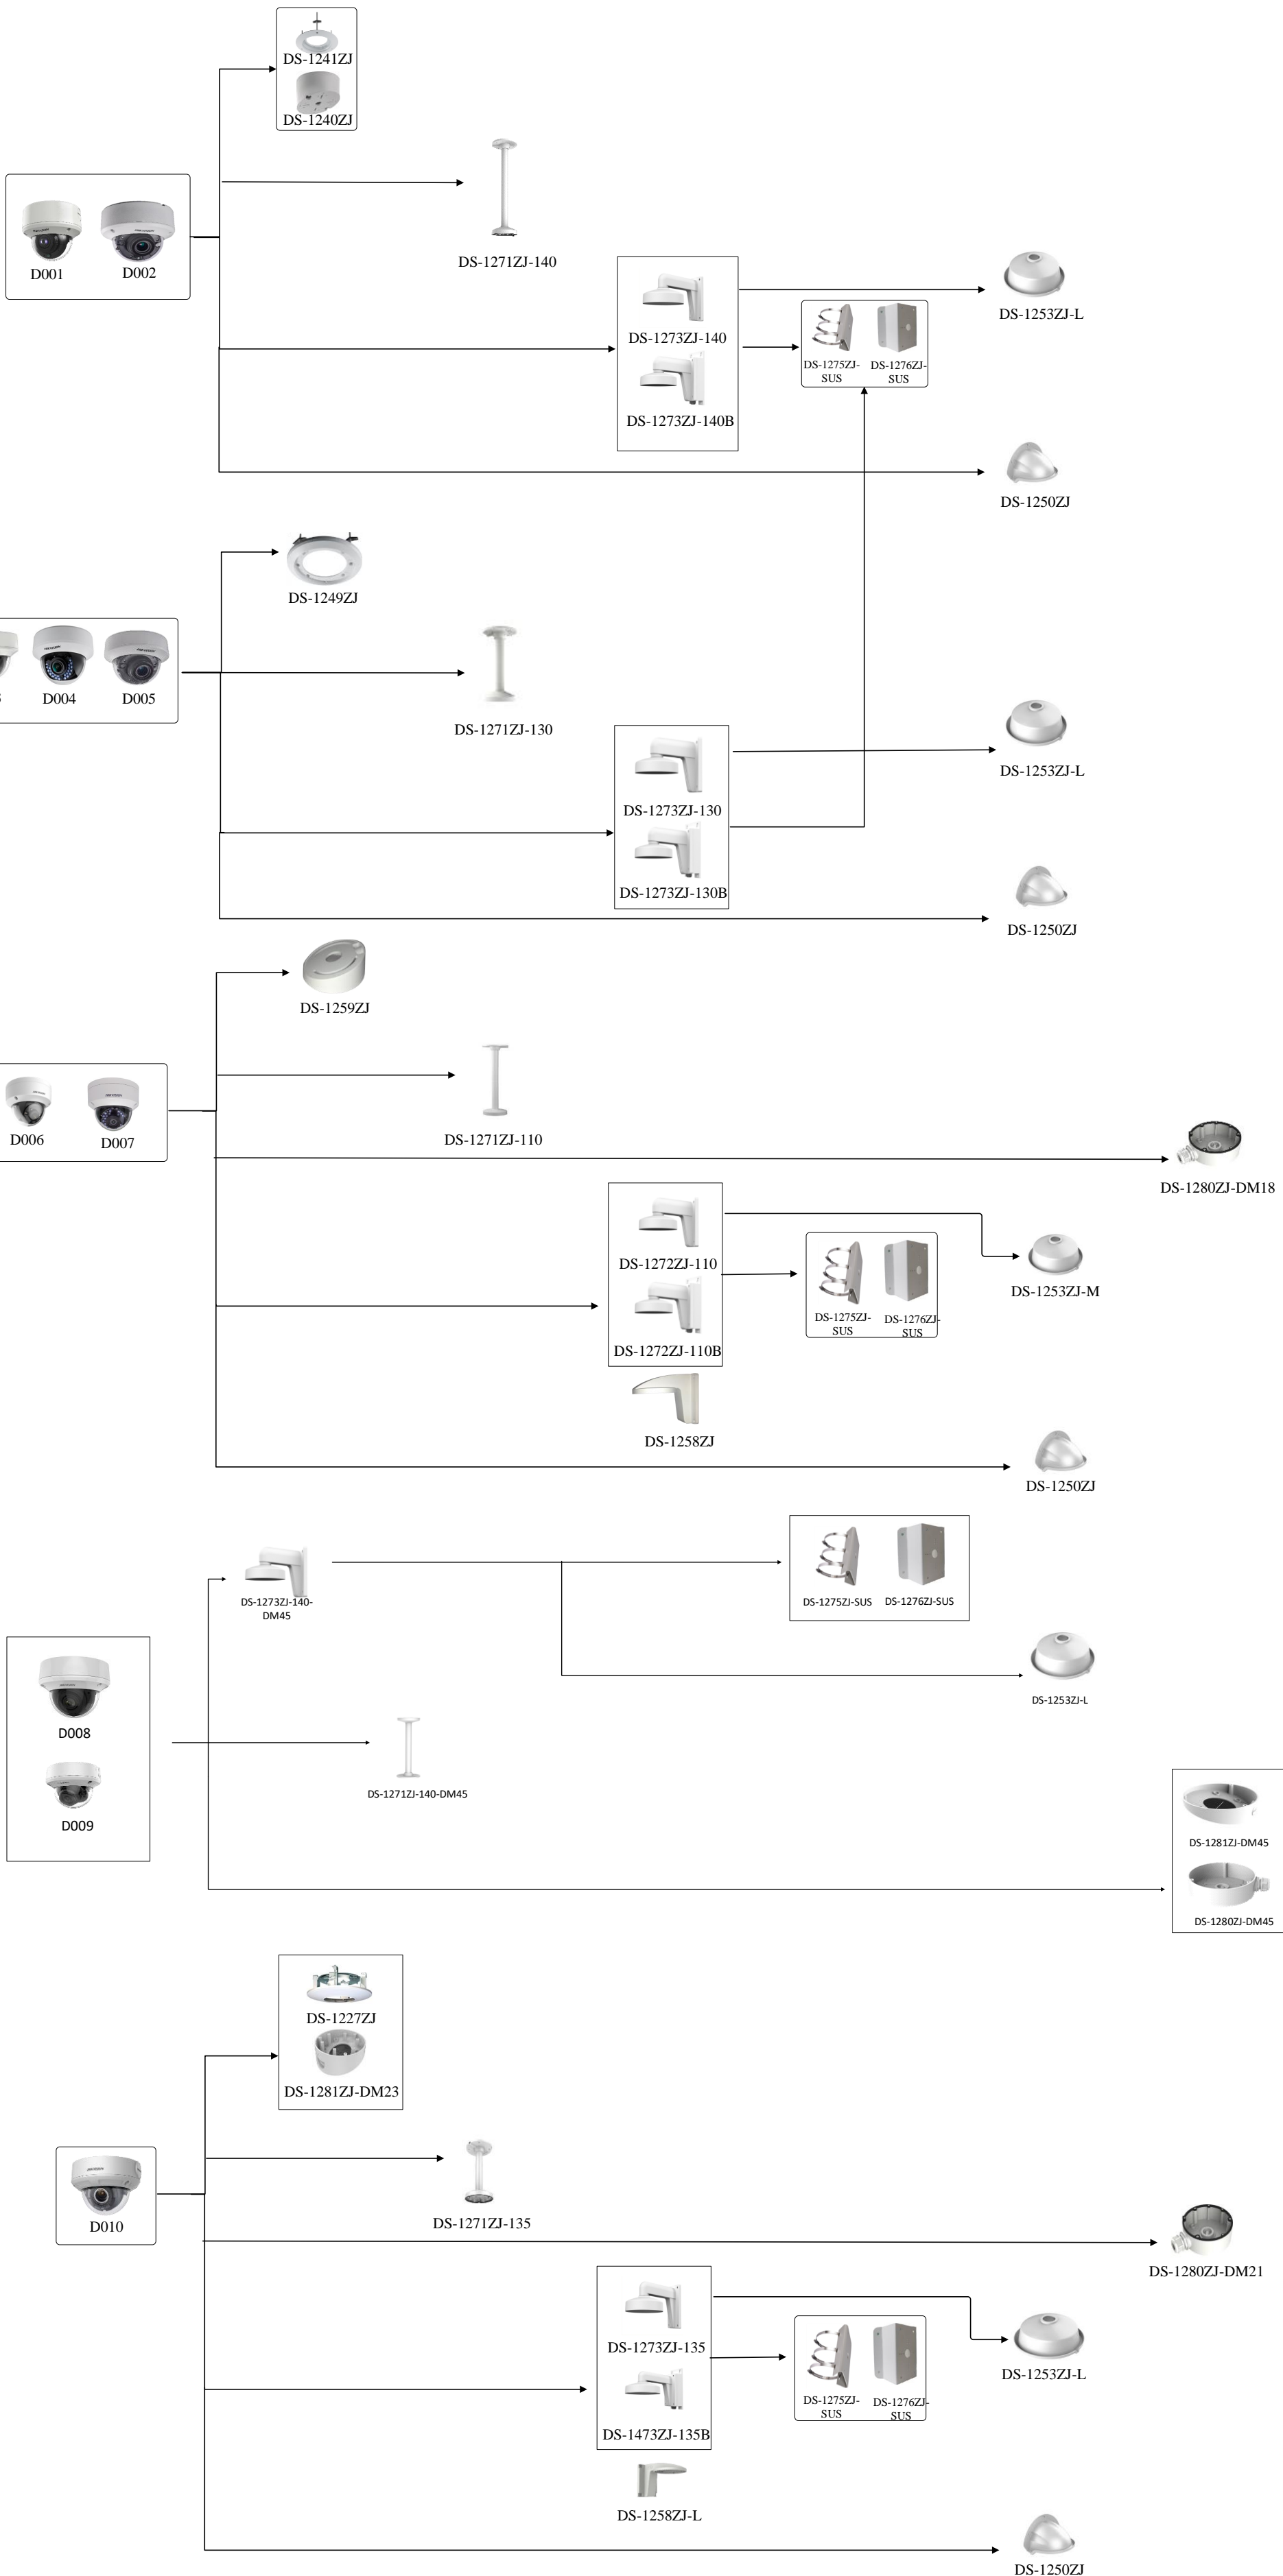

Camera

In-ceiling mount

Pendant Mount

Wall Mount

Corner/Vertica
l pole mount

Rain
shade

Junction
box

Gang
box

No.	Shape	Analog Camera(Turret Camera)	No.	Shape	Analog Camera(Turret Camera)
T001		DS-2CE56C2T-IRM DS-2CE56C0T-IRM (F) DS-2CE56D0T-IRM (F)	T010		DS-2CE56C5T-VFIT3
T002		DS-2CE56H0T-ITPF DS-2CE76D3T-ITPF	T011		DS-2CE56C2T-VFIR3 DS-2CE56D0T-VFIR3F/E
T003		DS-2CE76U1T-ITPF DS-2CE76U0T-ITPF	T012		DS-2CE56D8T-IT3Z (F) (E)
T004		DS-2CE56H0T-ITMF DS-2CE56H0T-ITME DS-2CE56D8T-ITM (F) (E) DS-2CE56H5T-ITM (E)	T013		DS-2CE79U7T-AIT3ZF DS-2CE79H8T-AIT3ZF
T005		DS-2CE76D3T-ITMF DS-2CE76H8T-ITMF DS-2CE76U1T-ITMF DS-2CE76U7T-ITMF DS-2CE76U0T-ITMF	T014		DS-2CE56H0T-IT3Z (F) (E) DS-2CE79U8T-IT3Z DS-2CE79D3T-IT3ZF DS-2CE79H8T-IT3ZF DS-2CE79U1T-IT3ZF DS-2CE79U7T-IT3ZF
T006		DS-2CE56C0T-IR (P) (F) DS-2CE56C2T-IR (P)	T015		DS-2CE78D3T-IT3F DS-2CE78H8T-IT1/3F DS-2CE78U1T-IT1/3F DS-2CE78U7T-IT1/3F DS-2CE78U0T-IT3F
T008		DS-2CE56D0T-IR (P) (F) DS-2CE56D0T-I2 (P) FD DS-2CE56D0T-I2 (P) FB	T016		DS-2CE56C0T-IT1 (F) (E) / IT3 (F) (E) DS-2CE56D0T-IT1 (F) (E) / IT3 (F) (E) DS-2CE56H1T-IT1 (E) / IT3 (E) DS-2CC52D9T-IT3E DS-2CE56D8T-IT1 (F) (E) / IT3 (F) (E) DS-2CE56H5T-IT1 (E) / IT3 (E) DS-2CE56H0T-IT1/3 (F) (E) DS-2CE56C5T-IT3
T008		DS-2CE55A2P (N) -VFIR3 DS-2CE55C2P (N) -VFIR3 DS-2CE55F5P (N) -VFIR3	T017		DS-2CE71D8T-PIRL (O) DS-2CE71D0T-PIRL (P) (O) DS-2CE71H0T-PIRL (P) (O)
T009		DS-2CE56C2T-IT1/IT3 DS-2CE56C5T-IT1/IT3	T018		DS-2CE78U8T-IT3
			T019		DS-2CE72DFT-F