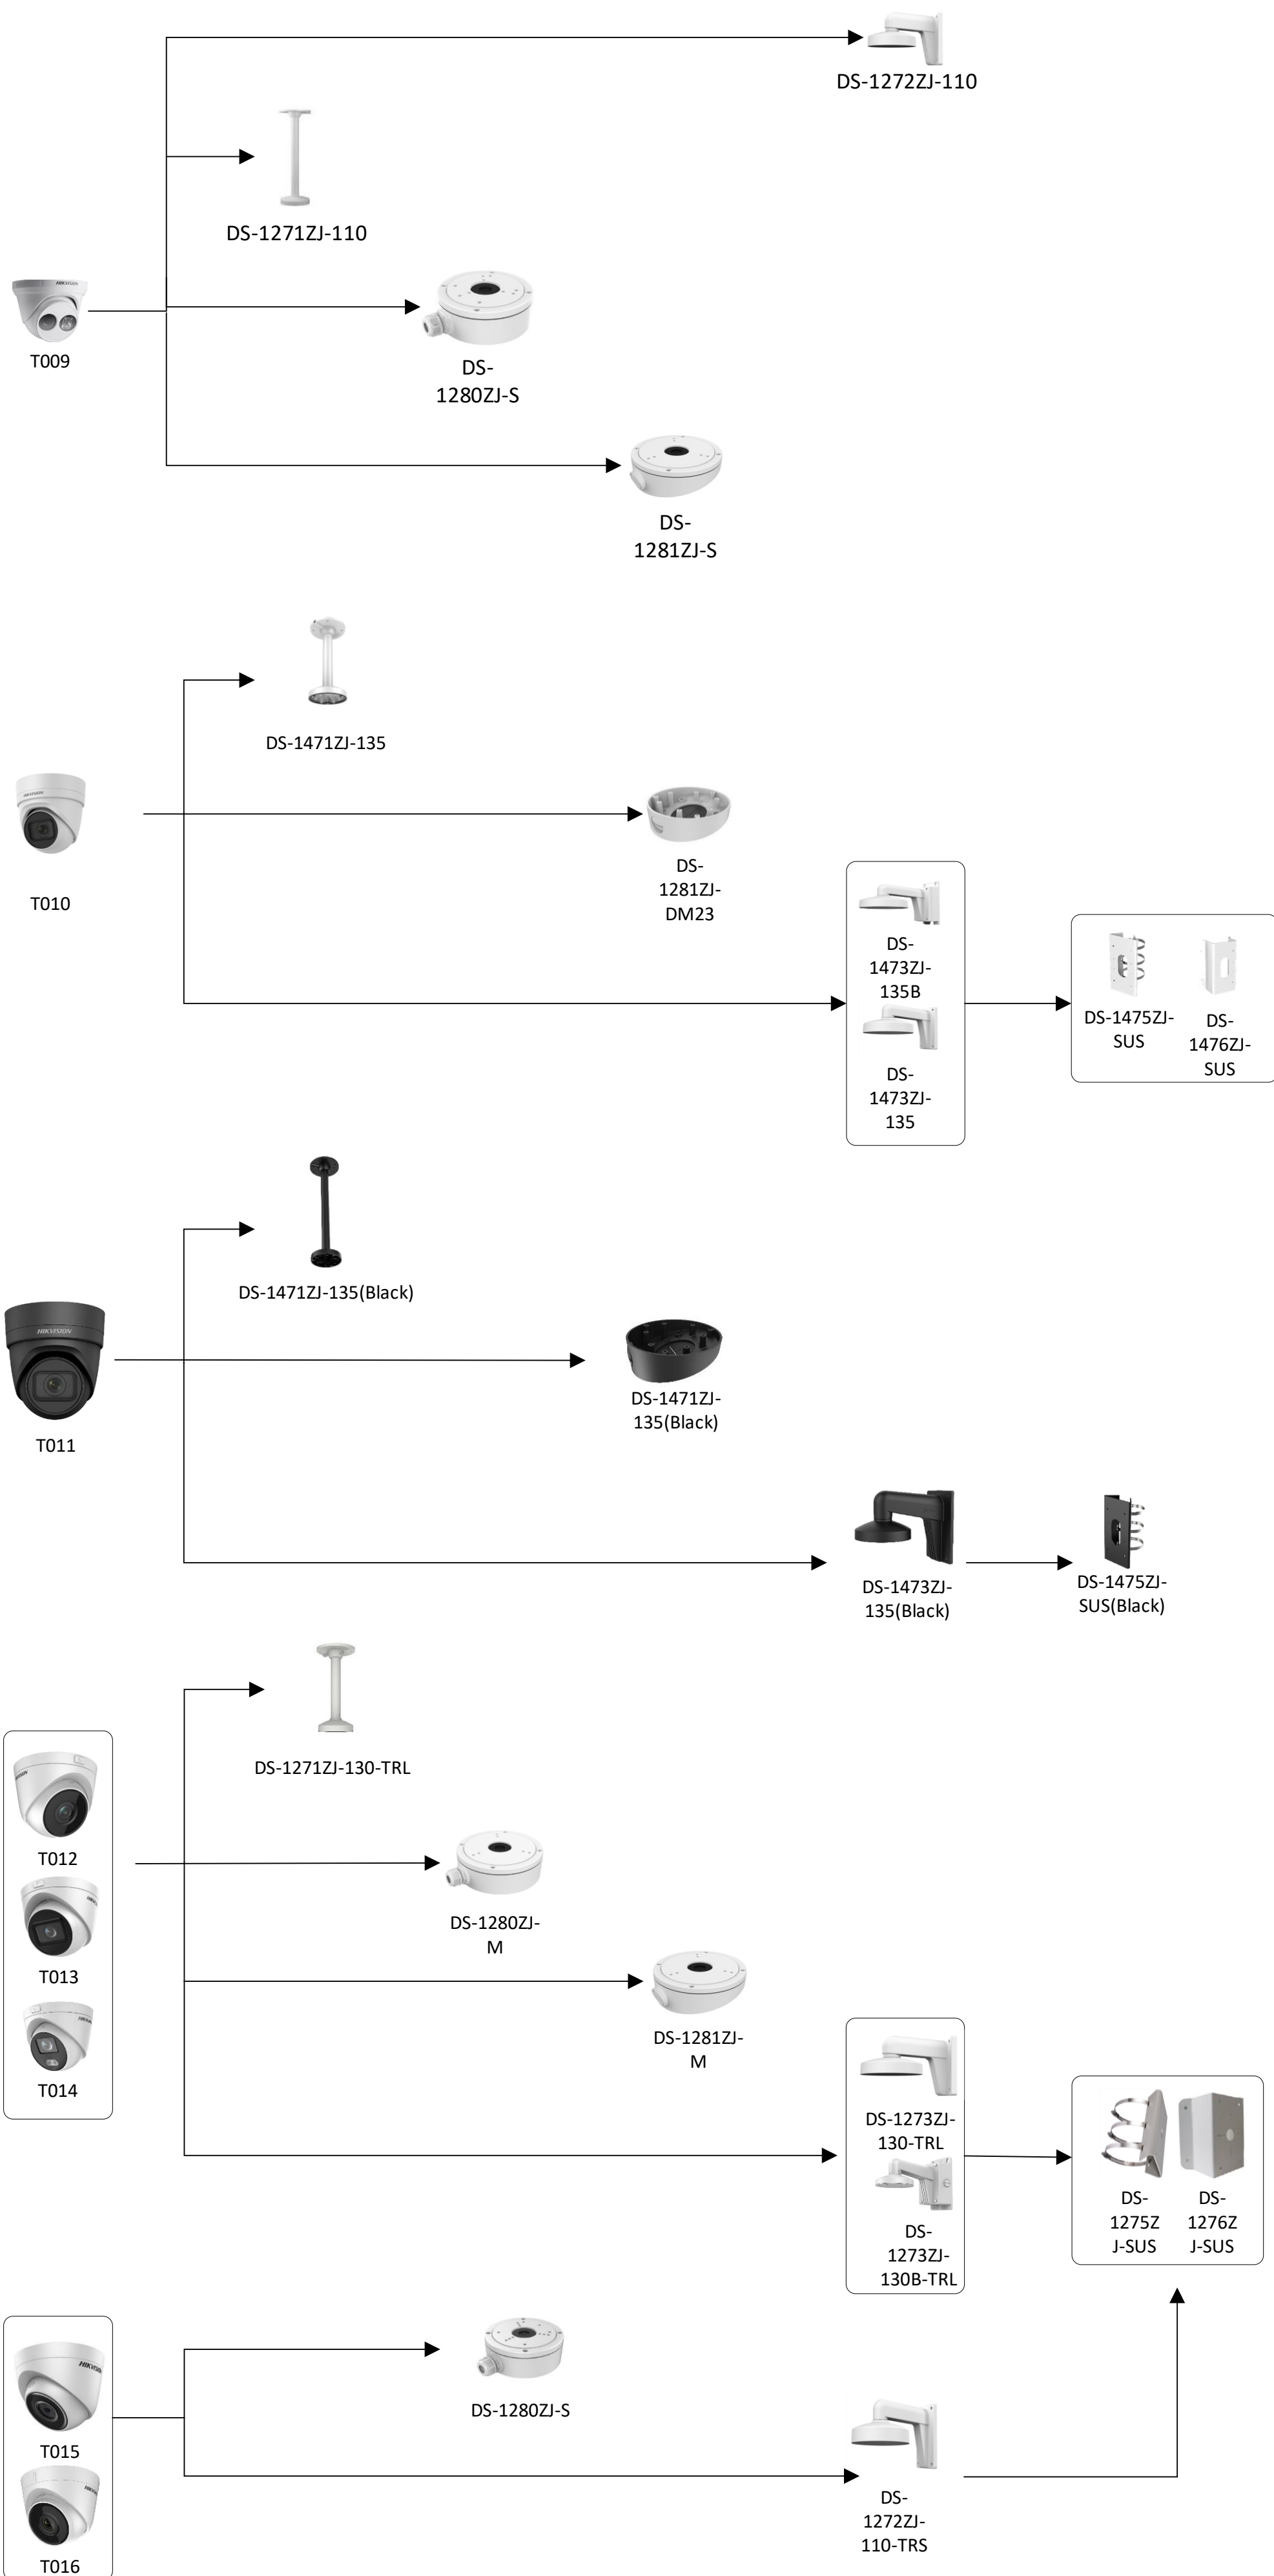

Camera Pendant Mount Indoor housing Outdoor housing Horizontal pole mount column mount Garden joint Wall Mount Junction Box Corner mount Vertical pole mount

Camera Horizontal pole mount Vertical pole mount Corner mount Wall mount Pendant Mount Rubber sleeve with weather proof Junction box Cardan Joint Column Mount

No.	Shape	Network Camera(Turret Camera)	No.	Shape	Network Camera(Turret Camera)
T001		DS-2CD2342WD-I DS-2CD2322WD-I	T009		DS-2CD2321G0-I/NF
T002		DS-2CD2383G0-I DS-2CD2363G0-I DS-2CD2343G0-I DS-2CD2323G0-I DS-2CD2385FWD-I DS-2CD2355FWD-I DS-2CD2345FWD-I DS-2CD2335FWD-I DS-2CD2325FWD-I DS-2CD2325FHWI-I DS-2CD3363G0-I DS-2CD3343G0-I DS-2CD3323G0-I	T010		DS-2CD2H85FWD-IZS DS-2CD2H55FWD-IZS(B) DS-2CD2H45FWD-IZS DS-2CD2H35FWD-IZS DS-2CD2H25FWD-IZS DS-2CD2H25FHWI-IZS DS-2CD2H83G0-IZS DS-2CD2H63G0-IZS DS-2CD2H43G0-IZS DS-2CD2H23G0-IZS
T003		DS-2CD2385FWD-I DS-2CD2355FWD-I DS-2CD2345FWD-I DS-2CD2325FWD-I DS-2CD2383G0-I DS-2CD2363G0-I DS-2CD2343G0-I DS-2CD2323G0-I	T011		DS-2CD2H85FWD-IZS DS-2CD2H45FWD-IZS DS-2CD2H35FWD-IZS DS-2CD2H25FWD-IZS
T004		DS-2CD2346G1-I(/SL) DS-2CD2326G1-I(/SL)	T012		DS-2CD1H21WD-IZ DS-2CD1H31WD-IZ DS-2CD1H41WD-IZ
T005		DS-2CD2385G1-I DS-2CD2365G1-I DS-2CD2385FWD-I(B) (EU Model) DS-2CD2365FWD-I (EU Model) DS-2CD3385G0-I(B) DS-2CD3345G0-I(B) DS-2CD3325G0-I(B)	T013		DS-2CD1H21G0-IZ DS-2CD1H31G0-IZ DS-2CD1H23G0-IZ DS-2CD1H43G0-IZ DS-2CD1H53G0-IZ
T006		DS-2CD2H25G1-IZ(S) DS-2CD2H45G1-IZ(S) DS-2CD2H65G1-IZ(S) DS-2CD2H85G1-IZ(S) DS-2CD2H23G1-IZ(S) DS-2CD2H43G1-IZ(S) DS-2CD2H63G1-IZ(S) DS-2CD2H83G1-IZ(S)	T014		DS-2CD2347G3E-L DS-2CD2327G3E-L
T007		DS-2CD2347G1-L DS-2CD2347G1-LU DS-2CD2327G1-L DS-2CD2327G1-LU	T015		DS-2CD1301(D)-I(C) DS-2CD1321(D)-I©
T008		DS-2CD2385G1-I DS-2CD2365G1-I	T016		DS-2CD1321-I(D) DS-2CD1331-I(D) DS-2CD1331-I DS-2CD1341-I DS-2CD1313G0-I DS-2CD1323G0-I DS-2CD1343G0-I DS-2CD1353G0-I