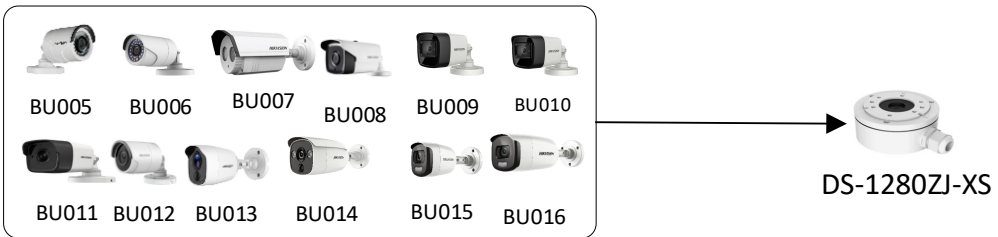

Camera

Housing

Pendant
Mount

Junction
box

Wall
Mount

Corner/pole
mount

Cardan
Joint

Column
Mount

No.	Shape	PTZ Camera	No.	Shape	PTZ Camera
PTZ001		DS-2DE1A200(I)W-DE3 DS-2DE1A400(I)W-DE3	PTZ020		DS-2DF6A836X-AEL DS-2DF6A825X-AEL DS-2DF6A436X-AEL DS-2DF6A425X-AEL DS-2DF6A236X-AEL DS-2DF6A225X-AEL
PTZ002		DS-2DE2A204(I)W-DE3 DS-2DE2A404(I)W-DE3	PTZ021		DS-2DF8A425I(N)X-AEL DS-2DF8A436I(N)X-AEL DS-2DF8A825I(N)X-AEL DS-2DF8A836I(N)X-AEL
PTZ003		DS-2DE2204IW DS-2DE2204IW-DE3/W	PTZ022		DS-2DF9C245IH-DLW DS-2DF9C435IH-DLW
PTZ004		DS-2DE2106IW-DE3	PTZ023		DS-2DF5220S-D4 DS-2DF5220S-DE4/W
PTZ005		DS-2DE3204W-DE DS-2DE3304W-DE	PTZ024		DS-2PT9122IX-D/S
PTZ006		DS-2DE4425W-DE DS-2DE4225W-DE DS-2AE4225T-D(C) DS-2AE4215T-D(C)	PTZ025		DS-2PT3326IZ-DE3 DS-2PT3122IZ-DE3
PTZ007		DS-2AE4225TI-D(C) DS-2AE4215TI-D(C) DS-2DE4425IW-DE DS-2DE4415IW-DE DS-2DE4225IW-DE DS-2DE4215IW-DE	PTZ026		DS-2PT3306IZ-DE3
PTZ008		DS-2DE4A220IW-DE DS-2DE4A320IW-DE DS-2DE4A425IW-DE DS-2DE4A404IW-DE DS-2DE4A225IW-DE DS-2DE4A215IW-DE DS-2DE4A204IW-DE	PTZ027		DS-2PT5326IZ-DE
PTZ009		DS-2DE5432IW-AE DS-2DE5425IW-AE DS-2DE5232IW-AE DS-2DE5225IW-AE DS-2AE5232TI-A (C) DS-2AE5225TI-A (C)	PTZ028		DS-2PT5306IZ-DE DS-2PT5306BZ-DE
PTZ010		DS-2DF5232X-AEL DS-2DF5225X-AEL	PTZ029		DS-2DP1636IZIX-D/236
PTZ011		DS-2DE5425W-AE DS-2DE5330W-AE DS-2DE5320W-AE DS-2DE5232W-AE DS-2DE5225W-AE DS-2AE5232T-A (C) DS-2AE5225T-A (C) DS-2AE5225T-A3 (C)	PTZ030		DS-2DP0818IZIX-D DS-2DP0818ZX-D(B) DS-2DP1636ZX-D(B) DS-2DP1636ZIX-D(B) DS-2DP0818ZIX-D(B)
PTZ012		DS-2DF7232IX-AEL DS-2DF7232IX-AELW DS-2DF7225IX-AEL DS-2DF7225IX-AELW	PTZ031		DS-2DP0818Z-D DS-2DP1636Z-D