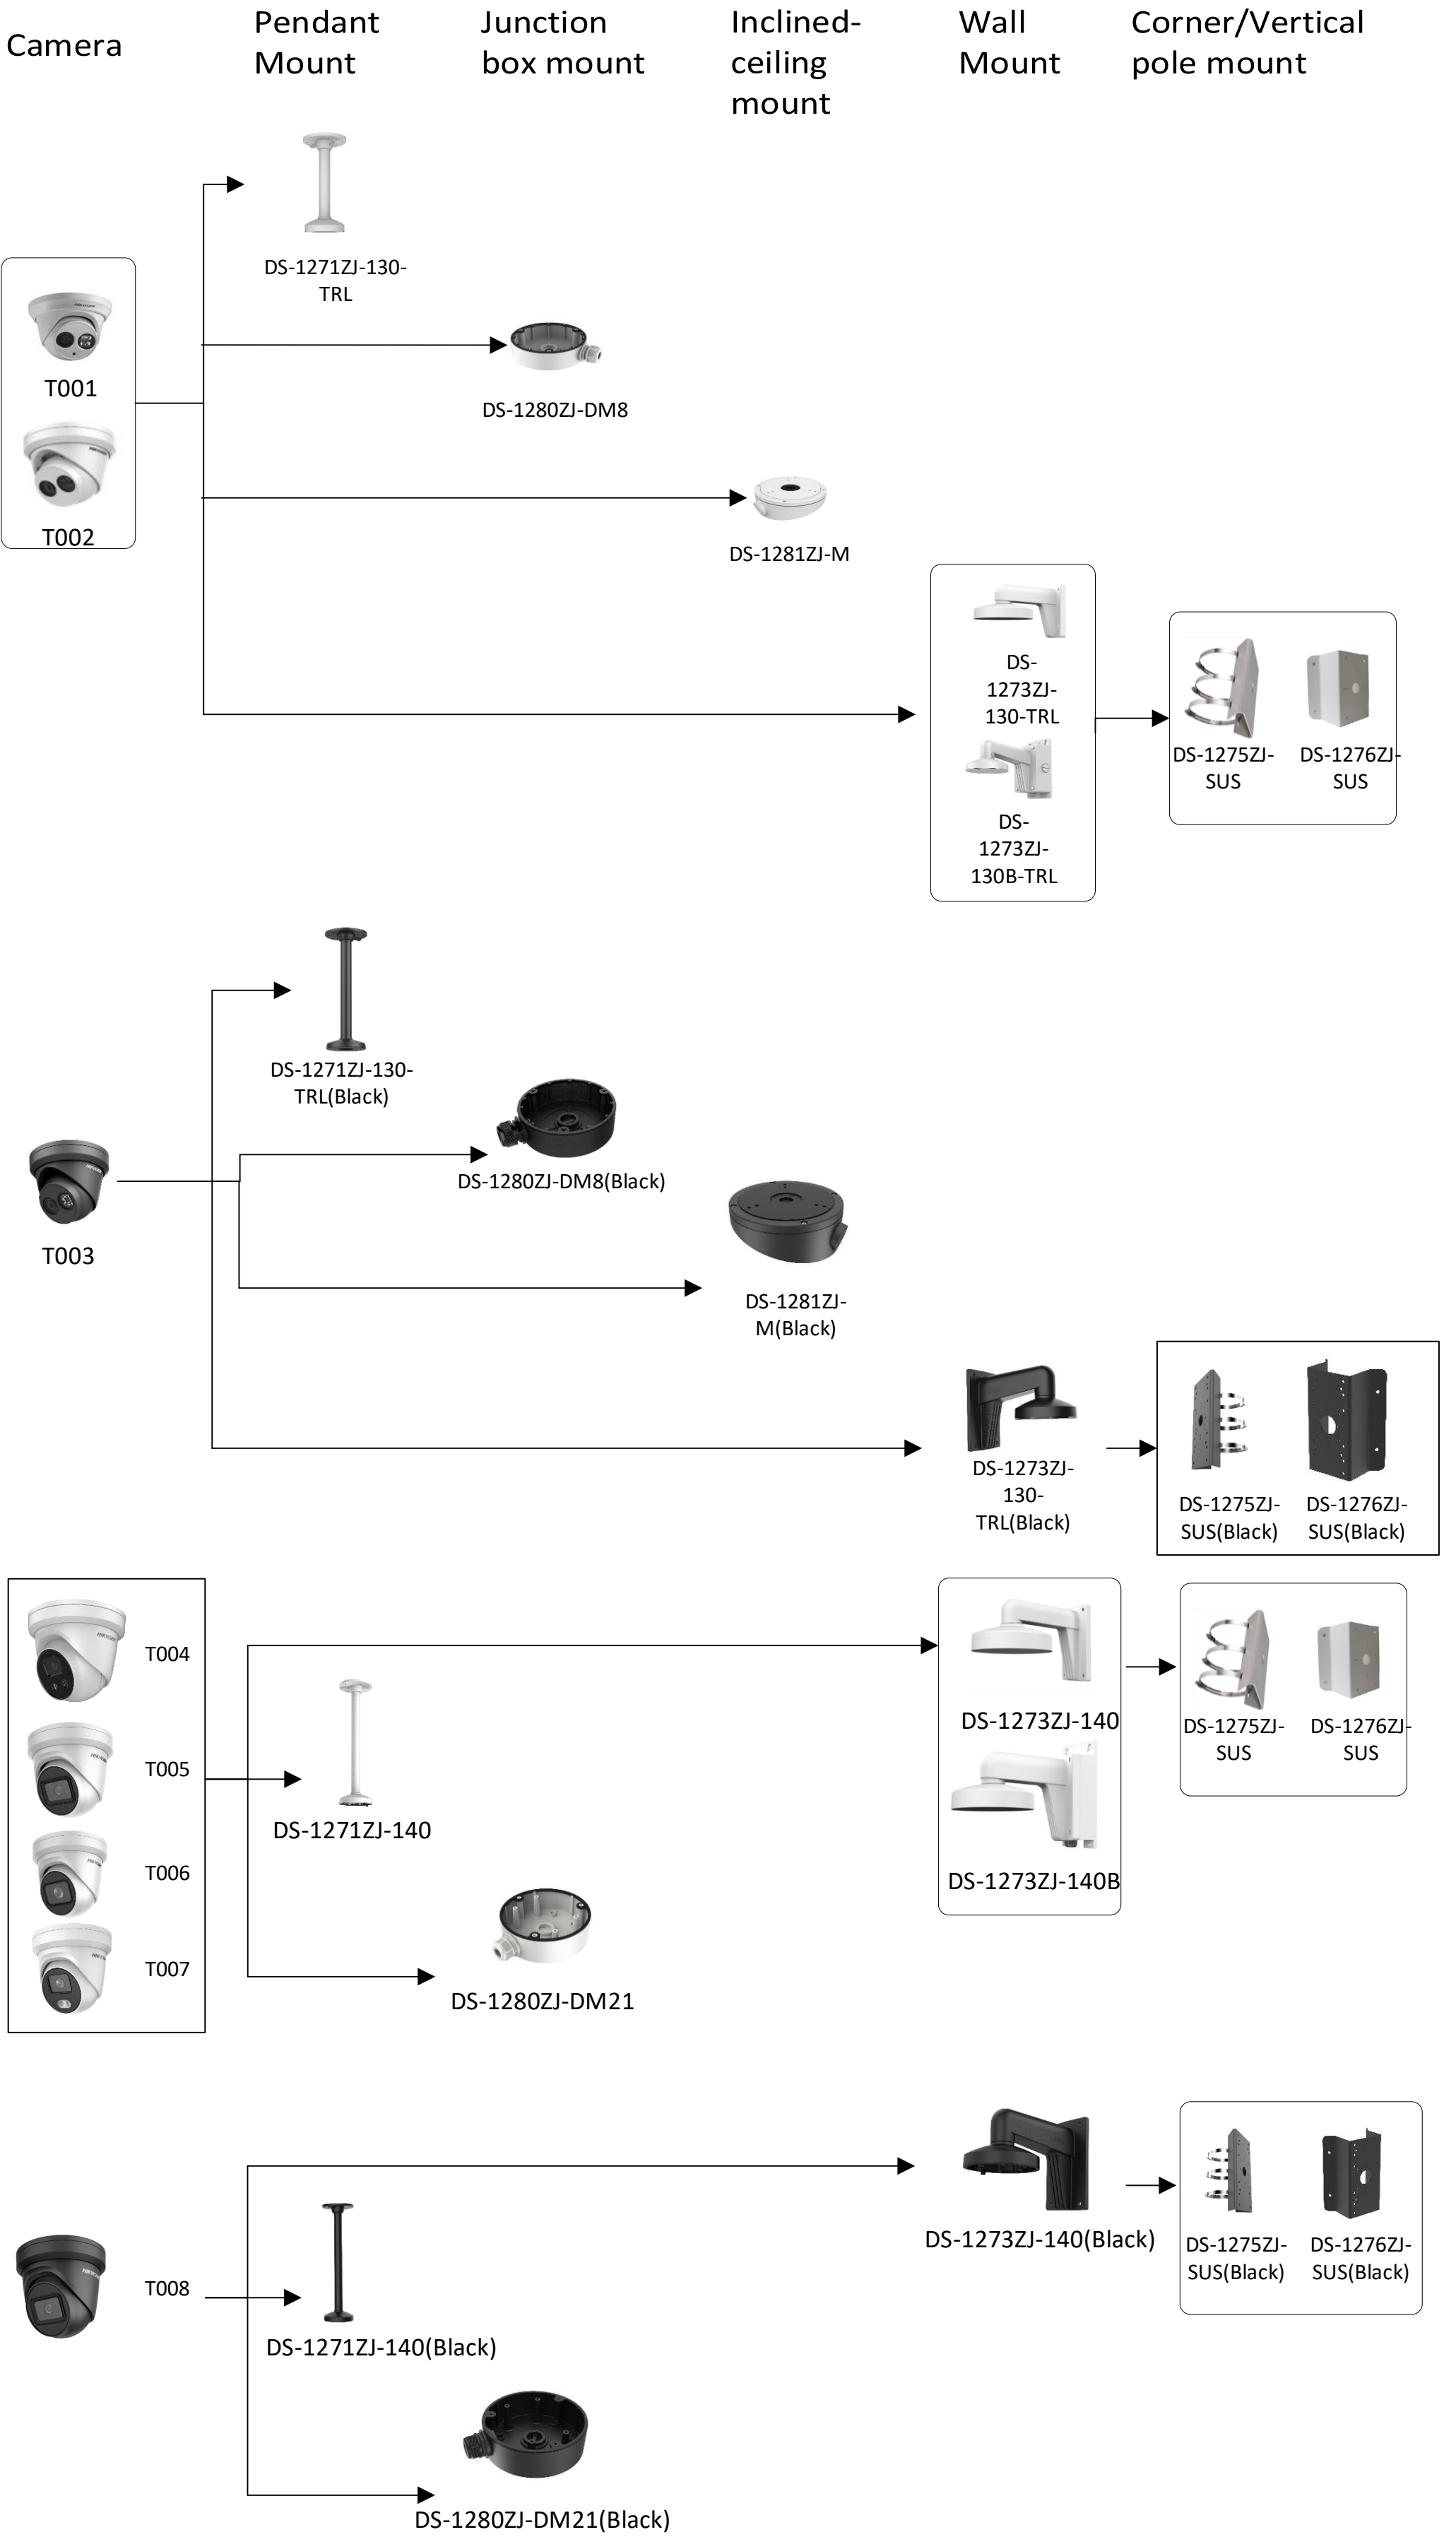

Camera Pendant Mount Indoor housing Outdoor housing Horizontal pole mount column mount Garden joint Wall Mount Junction Box Corner mount Vertical pole mount

Camera Horizontal pole mount Vertical pole mount Corner mount Wall mount Pendant Mount Rubber sleeve with weather proof Junction box Cardan Joint Column Mount

No.	Shape	Network Camera(Turret Camera)	No.	Shape	Network Camera(Turret Camera)
T001		DS-2CD2342WD-I DS-2CD2322WD-I	T009		DS-2CD2321G0-I/NF
T002		DS-2CD2383G0-I DS-2CD2363G0-I DS-2CD2343G0-I DS-2CD2323G0-I DS-2CD2385FWD-I DS-2CD2355FWD-I DS-2CD2345FWD-I DS-2CD2335FWD-I DS-2CD2325FWD-I DS-2CD2325FHWI-I DS-2CD3363G0-I DS-2CD3343G0-I DS-2CD3323G0-I	T010		DS-2CD2H85FWD-IZS DS-2CD2H55FWD-IZS(B) DS-2CD2H45FWD-IZS DS-2CD2H35FWD-IZS DS-2CD2H25FWD-IZS DS-2CD2H25FHWI-IZS DS-2CD2H83G0-IZS DS-2CD2H63G0-IZS DS-2CD2H43G0-IZS DS-2CD2H23G0-IZS
T003		DS-2CD2385FWD-I DS-2CD2355FWD-I DS-2CD2345FWD-I DS-2CD2325FWD-I DS-2CD2383G0-I DS-2CD2363G0-I DS-2CD2343G0-I DS-2CD2323G0-I	T011		DS-2CD2H85FWD-IZS DS-2CD2H45FWD-IZS DS-2CD2H35FWD-IZS DS-2CD2H25FWD-IZS
T004		DS-2CD2346G1-I(/SL) DS-2CD2326G1-I(/SL)	T012		DS-2CD1H21WD-IZ DS-2CD1H31WD-IZ DS-2CD1H41WD-IZ
T005		DS-2CD2385G1-I DS-2CD2365G1-I DS-2CD2385FWD-I(B) (EU Model) DS-2CD2365FWD-I (EU Model) DS-2CD3385G0-I(B) DS-2CD3345G0-I(B) DS-2CD3325G0-I(B)	T013		DS-2CD1H21G0-IZ DS-2CD1H31G0-IZ DS-2CD1H23G0-IZ DS-2CD1H43G0-IZ DS-2CD1H53G0-IZ
T006		DS-2CD2H25G1-IZ(S) DS-2CD2H45G1-IZ(S) DS-2CD2H65G1-IZ(S) DS-2CD2H85G1-IZ(S) DS-2CD2H23G1-IZ(S) DS-2CD2H43G1-IZ(S) DS-2CD2H63G1-IZ(S) DS-2CD2H83G1-IZ(S)	T014		DS-2CD2347G3E-L DS-2CD2327G3E-L
T007		DS-2CD2347G1-L DS-2CD2347G1-LU DS-2CD2327G1-L DS-2CD2327G1-LU	T015		DS-2CD1301(D)-I(C) DS-2CD1321(D)-I©
T008		DS-2CD2385G1-I DS-2CD2365G1-I	T016		DS-2CD1321-I(D) DS-2CD1331-I(D) DS-2CD1331-I DS-2CD1341-I DS-2CD1313G0-I DS-2CD1323G0-I DS-2CD1343G0-I DS-2CD1353G0-I