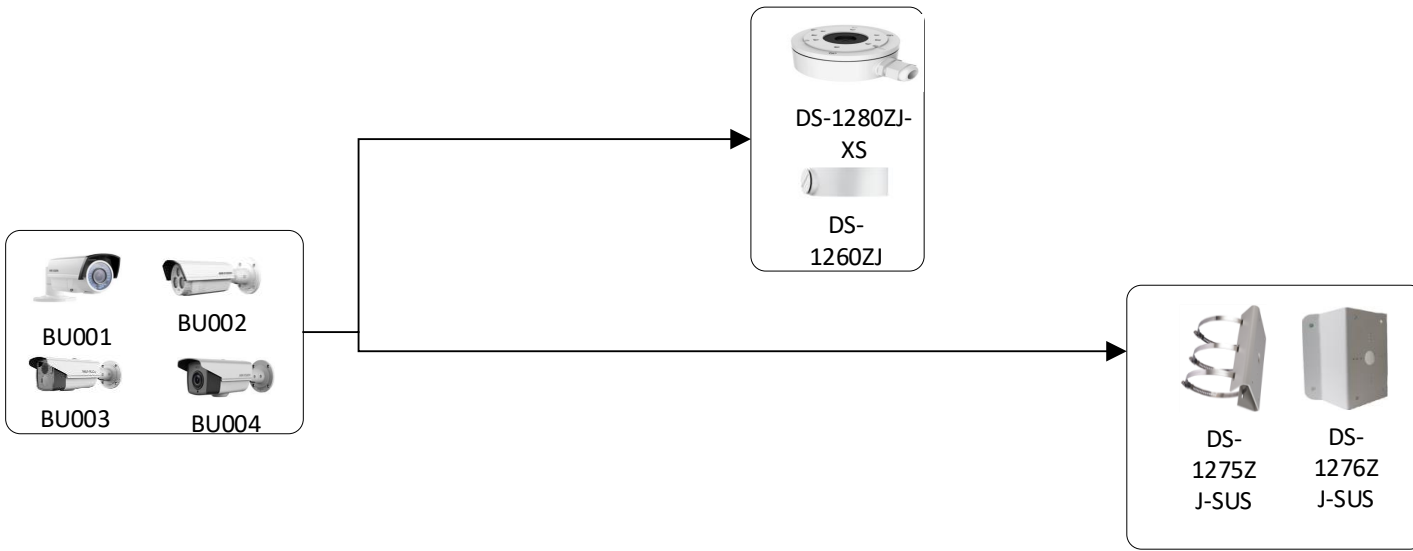

Camera

Housing

Pendant
Mount

Junction
box

Wall
Mount

Corner/pole
mount

Cardan
Joint

Column
Mount

No.	Shape	PTZ Camera	No.	Shape	PTZ Camera
PTZ001		DS-2DE1A200(I)W-DE3 DS-2DE1A400(I)W-DE3	PTZ020		DS-2DF6A836X-AEL DS-2DF6A825X-AEL DS-2DF6A436X-AEL DS-2DF6A425X-AEL DS-2DF6A236X-AEL DS-2DF6A225X-AEL
PTZ002		DS-2DE2A204(I)W-DE3 DS-2DE2A404(I)W-DE3	PTZ021		DS-2DF8A425I(N)X-AEL DS-2DF8A436I(N)X-AEL DS-2DF8A825I(N)X-AEL DS-2DF8A836I(N)X-AEL
PTZ003		DS-2DE2204IW DS-2DE2204IW-DE3/W	PTZ022		DS-2DF9C245IH-DLW DS-2DF9C435IH-DLW
PTZ004		DS-2DE2106IW-DE3	PTZ023		DS-2DF5220S-D4 DS-2DF5220S-DE4/W
PTZ005		DS-2DE3204W-DE DS-2DE3304W-DE	PTZ024		DS-2PT9122IX-D/S
PTZ006		DS-2DE4425W-DE DS-2DE4225W-DE DS-2AE4225T-D(C) DS-2AE4215T-D(C)	PTZ025		DS-2PT3326IZ-DE3 DS-2PT3122IZ-DE3
PTZ007		DS-2AE4225TI-D(C) DS-2AE4215TI-D(C) DS-2DE4425IW-DE DS-2DE4415IW-DE DS-2DE4225IW-DE DS-2DE4215IW-DE	PTZ026		DS-2PT3306IZ-DE3
PTZ008		DS-2DE4A220IW-DE DS-2DE4A320IW-DE DS-2DE4A425IW-DE DS-2DE4A404IW-DE DS-2DE4A225IW-DE DS-2DE4A215IW-DE DS-2DE4A204IW-DE	PTZ027		DS-2PT5326IZ-DE
PTZ009		DS-2DE5432IW-AE DS-2DE5425IW-AE DS-2DE5232IW-AE DS-2DE5225IW-AE DS-2AE5232TI-A (C) DS-2AE5225TI-A (C)	PTZ028		DS-2PT5306IZ-DE DS-2PT5306BZ-DE
PTZ010		DS-2DF5232X-AEL DS-2DF5225X-AEL	PTZ029		DS-2DP1636IZIX-D/236
PTZ011		DS-2DE5425W-AE DS-2DE5330W-AE DS-2DE5320W-AE DS-2DE5232W-AE DS-2DE5225W-AE DS-2AE5232T-A (C) DS-2AE5225T-A (C) DS-2AE5225T-A3 (C)	PTZ030		DS-2DP0818IZIX-D DS-2DP0818ZX-D(B) DS-2DP1636ZX-D(B) DS-2DP1636ZIX-D(B) DS-2DP0818ZIX-D(B)
PTZ012		DS-2DF7232IX-AEL DS-2DF7232IX-AELW DS-2DF7225IX-AEL DS-2DF7225IX-AELW	PTZ031		DS-2DP0818Z-D DS-2DP1636Z-D