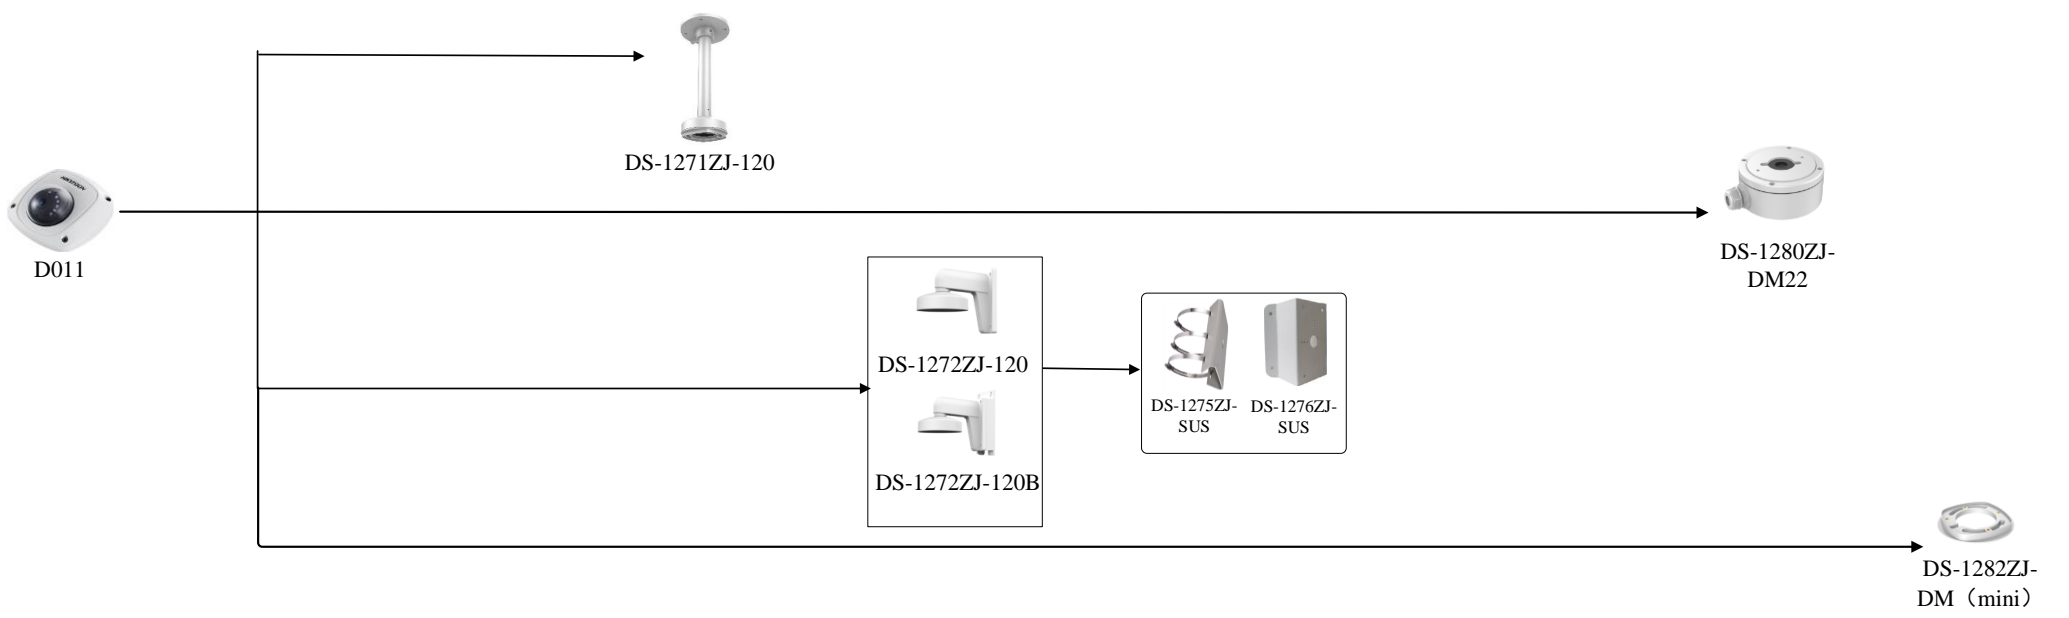

Camera

In-ceiling mount

Pendant Mount

Wall Mount

Corner/Vertica
l pole mount

Rain
shade

Junction
box

Gang
box

No.	Shape	Analog Camera(Turret Camera)	No.	Shape	Analog Camera(Turret Camera)
T001		DS-2CE56C2T-IRM DS-2CE56C0T-IRM (F) DS-2CE56D0T-IRM (F)	T010		DS-2CE56C5T-VFIT3
T002		DS-2CE56H0T-ITPF DS-2CE76D3T-ITPF	T011		DS-2CE56C2T-VFIR3 DS-2CE56D0T-VFIR3F/E
T003		DS-2CE76U1T-ITPF DS-2CE76U0T-ITPF	T012		DS-2CE56D8T-IT3Z (F) (E)
T004		DS-2CE56H0T-ITMF DS-2CE56H0T-ITME DS-2CE56D8T-ITM (F) (E) DS-2CE56H5T-ITM (E)	T013		DS-2CE79U7T-AIT3ZF DS-2CE79H8T-AIT3ZF
T005		DS-2CE76D3T-ITMF DS-2CE76H8T-ITMF DS-2CE76U1T-ITMF DS-2CE76U7T-ITMF DS-2CE76U0T-ITMF	T014		DS-2CE56H0T-IT3Z (F) (E) DS-2CE79U8T-IT3Z DS-2CE79D3T-IT3ZF DS-2CE79H8T-IT3ZF DS-2CE79U1T-IT3ZF DS-2CE79U7T-IT3ZF
T006		DS-2CE56C0T-IR (P) (F) DS-2CE56C2T-IR (P)	T015		DS-2CE78D3T-IT3F DS-2CE78H8T-IT1/3F DS-2CE78U1T-IT1/3F DS-2CE78U7T-IT1/3F DS-2CE78U0T-IT3F
T008		DS-2CE56D0T-IR (P) (F) DS-2CE56D0T-I2 (P) FD DS-2CE56D0T-I2 (P) FB	T016		DS-2CE56C0T-IT1 (F) (E) / IT3 (F) (E) DS-2CE56D0T-IT1 (F) (E) / IT3 (F) (E) DS-2CE56H1T-IT1 (E) / IT3 (E) DS-2CC52D9T-IT3E DS-2CE56D8T-IT1 (F) (E) / IT3 (F) (E) DS-2CE56H5T-IT1 (E) / IT3 (E) DS-2CE56H0T-IT1/3 (F) (E) DS-2CE56C5T-IT3
T008		DS-2CE55A2P (N) -VFIR3 DS-2CE55C2P (N) -VFIR3 DS-2CE55F5P (N) -VFIR3	T017		DS-2CE71D8T-PIRL (O) DS-2CE71D0T-PIRL (P) (O) DS-2CE71H0T-PIRL (P) (O)
T009		DS-2CE56C2T-IT1/IT3 DS-2CE56C5T-IT1/IT3	T018		DS-2CE78U8T-IT3
			T019		DS-2CE72DFT-F